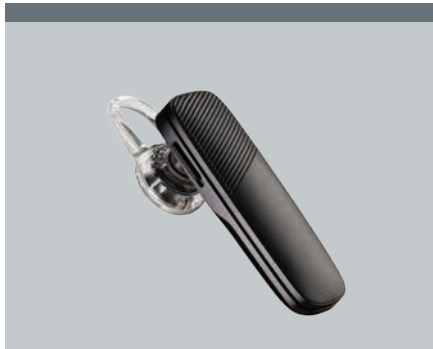

EXPLORER 500

Dvigubos paskirties USB dirželis

NEĮTIKĖTINAS GARSAS IR IŠMANIOJO TELEFONO VALDYMAS BALSU

Naujausių garso technologijų prikimšta Plantronics Explorer 500 Bluetooth® ausinė padeda sutelkti dėmesį į gyvenimą, o ne telefoną. Ji pokalbiams suteikia GSMA sertifikuotą raiškiojo balso kokybę bei palaiko rinkimą balsu ir kitas išmaniojo telefono valdymo balsu funkcijas. Dėl energiją taupančio išsijungimo įrašius būseną režimo ausinės įkrovos pakanka ilgiau, o dėl USB krovimo dirželio ausinė visada greit surandama, kai būna prisegta ar kitaip pritvirtinta prie krepšio.

SAVYBĖS

- GSMA sertifikuota raiškiojo balso kokybė
- Rinkimas balsu ir kitos išmaniojo telefono valdymo balsu funkcijos
- Klausykite muzikos, gaukite GPS maršruto nurodymus ir dar daugiau
- Prijunkite prie dviejų išmaniųjų telefonų ir atsilipti į skambučius į bet kurį iš jų
- USB krovimo dirželio kilpelės užsegamos magnetukais
- Galima rinktis būsenos pranešimų kalbą (vieną iš trijų)
- Sukonstruota taip, kad patogiai prisitaikytų tiek prie dešinės, tiek prie kairės ausies
- DeepSleep režimu galima ilgai išlaikyti akumuliatorių parengtą naudoti
- Ekrane rodomas akumuliatoriaus įkrovos lygis
- Automobilinis kroviklis patogiam krovimui
- Nemokamos Plantronics programėlės praturtina naudojimosi patirtį

TECHNINIAI DUOMENYS

Kalbėjimosi trukmė	Iki 7 valandų¹
Budėjimo trukmė	Iki 12 dienų¹
Bud. laikas naudojant DeepSleep	Iki 6 mėnesių¹
Svoris	7,5 gramo
Triukšmo mažinimas	Du mikrofona su triukšmą šalinančiu skaitmeniniu signalo apdorojimu (DSP) ir GSMA sertifikuotas raiškis balsas
Daugiataškė technologija	Galima porinti ir palaikyti ryšį su dviem telefonais ir atsilipti į skambutį, įeinantį į bet kurį telefoną
Valdikliai ant ausinės	Įjungimas / išjungimas, garsumas, atsilipti į skambutį / pokalbio baigimas, paskutinio numerio perrinkimas² ir aktyvusis balsu valdomas išmaniojo telefono pagalbiklis²
Būsenos pranešimai	Šnabzdami pranešimai trimis kalbomis³ apie įjungimą / išjungimą, telefono prijungimą, beišsenkantį akumuliatorių, poreikį įkrauti akumuliatorių, mažiausią / didžiausią garsumą
Bluetooth versija	Bluetooth 3.0 su A2DP muzikos ir garso transliavimui, laisvų rankų profilis (HFP) 1.6, ausinių profilis (HSP) 1.1
Krovimo jungtis	Micro USB (pilnai įkrauti užtrunka 120 min.)
Akumuliatoriaus tipas	Įkraunamas, nekeičiamas ličio jonų polimerų
Darbinė ir laikymo temperatūros	0°C – 40°C (32°F – 104°F)
Aptarnavimas ir pagalba	2 metų garantija

1. Veikimas priklauso nuo akumuliatoriaus, atskiruose įrenginiuose gali skirtis
2. Jei tai palaiko telefonas ir ryšio teikėjas
3. Galimos rinkti kalbos priklauso nuo regiono: anglų/vokiečių/prancūzų arba anglų/vokiečių/rusų arba anglų/ispānų/italų

Daugiau informacijos apie Plantronics Explorer 500 arba kitus Plantronics gaminius galima rasti mūsų svetainėje adresu

plantronics.com

PLANTRONICS APTARNAVIMAS LIETUVOJE, LATVIJOJE IR ESTIJOJE